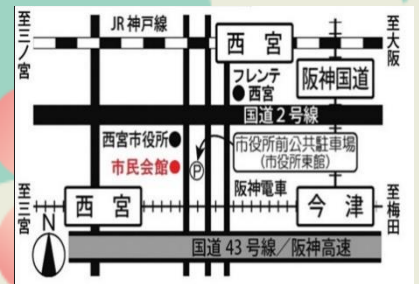

紅蓮華・カルメン

2022年9月19日(月・祝)

13時30分開演 13時00分開場

西宮市民会館 アミティ・ベイコムホール

入場無料・自由席(一部出演者席あり) 要整理券

主催：紫音の会 お問い合わせ:0798-64-2346 藤本

阪神西宮駅「市役所口」改札北へ徒歩1分

JR西宮駅から西徒歩約10分